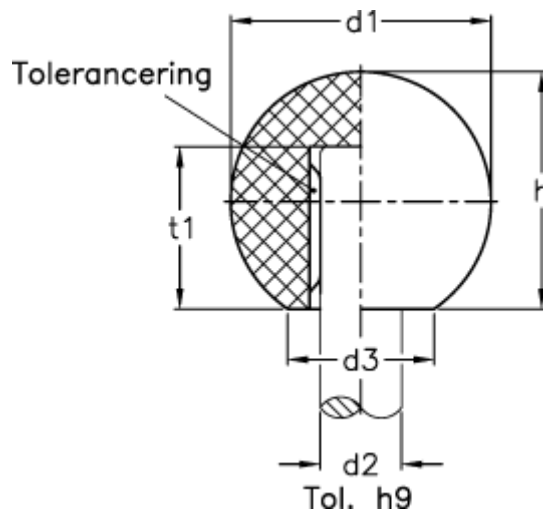

Varenummer: 20130138

Beskrivelse: E+G Kugleknop DIN 319-KU-20-B5-L

Mål

d_1	= 20
d_2	= B5
d_3 ca.	= 12
h	= 18.0
t_1	= 13